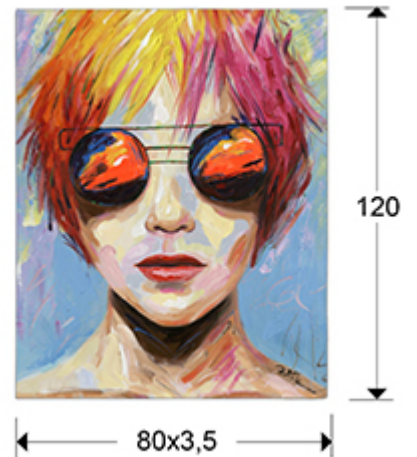

Janis

428605

Quadri

-Janis- Pittura acrilica su tela nuda.

INFORMAZIONI GENERALI

Catalogo: M34 Mobiliario y Decoración
Pagina: 165
Codice EAN: 8435435325954
Tipo: Quadri
Collezione: Janis

DIMENSIONI

Dimensioni: ↔ 80,0 ↓ 120,0 ↗ 3,5 cm
Peso: 1,8 Kg

DIMENSIONI CON IMBALLAGGIO

Peso: 3,3 Kg
Volume: 0,0660m³
Dimensioni: ↔ 87,0 ↓ 126,0 ↗ 6,0 cm

INFORMAZIONI AGGIUNTIVE

Materiale: Acrylic paint on canvas