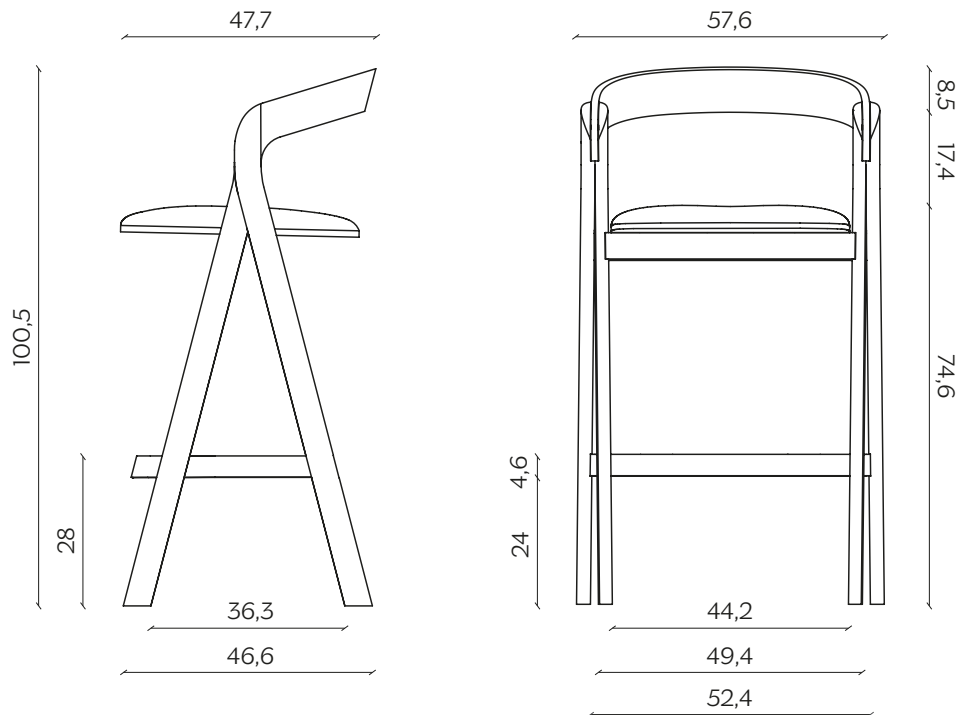

DIVERGE STOOL

by Skrivo

Diverge è la nostra proposta di sedia a compasso, dal tono contenuto e senza sbavature. Impara dall'architettura il rispetto per ogni dettaglio, trovando nella perfezione della struttura la propria identità. Diverge raggiunge così un linguaggio distinto e maturo che la porta ad essere applicata in contesti diversi, dal ristorante alla casa, definendo chiaramente il nostro studio nella sedia in legno.

DIMENSIONI | DIMENSIONS

lunghezza | width: 57,6 cm
larghezza | depth: 47,7 cm
altezza | height: 100,5 cm
altezza del sedile | seat height: 74,6 cm

AMBIENTE | ENVIRONMENT

interno | indoor

DOWNLOAD | DOWNLOADS