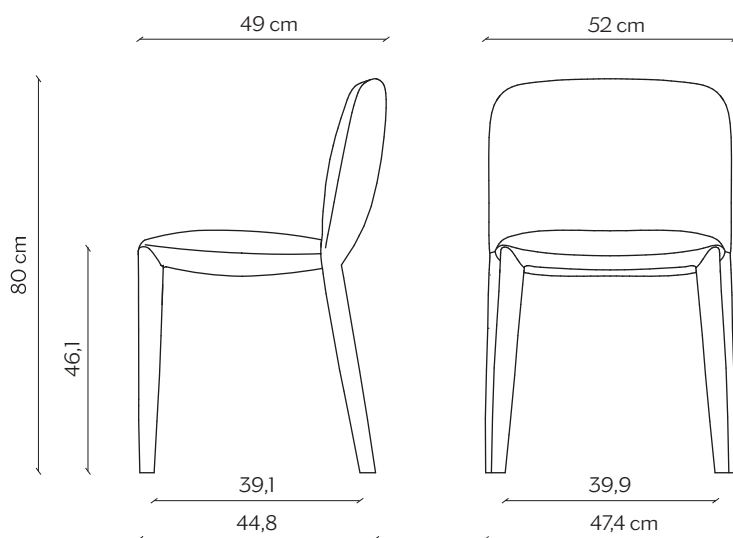

DIMENSIONI | DIMENSIONS

lunghezza | width: 49 cm

larghezza | depth: 52 cm

altezza | height: 80 cm

altezza del sedile | seat height: 46,1 cm

impilabilità | stackability: sì (X3) | yes (X3)

AMBIENTE | ENVIRONMENT