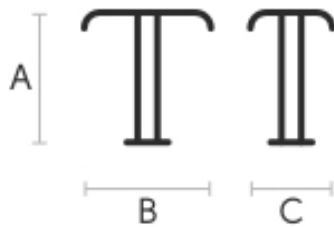

Colori e materiali

Struttura

Metallo bianco

Metallo corda

**Metallo giallo
pastello**

Metallo grafite

Metallo Industrial

Metallo nero

Hpl corten

Hpl bianco bordo
bianco

Dimensioni

A (cm)	B (cm)	C (cm)
(inch)	(inch)	(inch)

Ola/4	74	72	72
(cm)	29.1	28.3	28.3
(inch)			

Dati volumetrici

Peso 6.5 Kg

Volume 0.39 mc