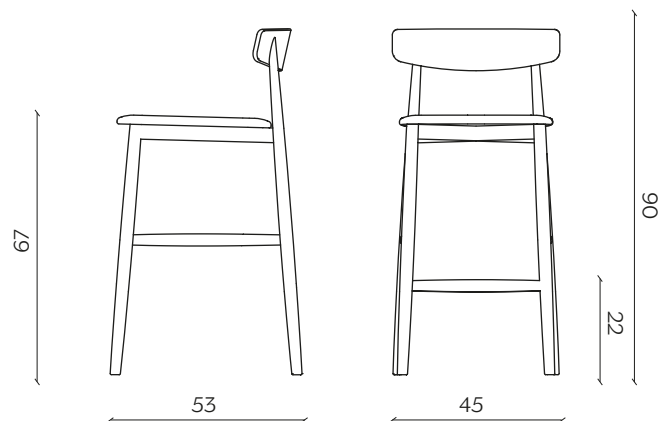

CLARETTA STOOL

by Florian Schmid

Dal carattere parigino e ispirata alla sedia da bistrot tradizionale, Claretta è una sedia snella e accuratamente pettinata. È semplice ma dai dettagli importanti: le gambe, tornite, incontrano con decisione lo schienale che si inclina leggermente verso l'alto per garantire il massimo comfort. Impilabile per cinque, è disponibile anche con braccioli e nella versione sgabello.

Parisian in character and drawing its inspiration from the traditional bistro chair, Claretta appears as a slender, impeccably groomed seat. The design is simple yet sports essential details, such as the assertive way in which the turned legs join the backrest, which tilts out slightly towards the top to guarantee the utmost comfort. Stackable up to a height of five, it is also available with armrests and in a stool version.

DIMENSIONI | DIMENSIONS

lunghezza | width: 45 cm
larghezza | depth: 53 cm
altezza | height: 100 cm
altezza del sedile | seat height: 77 cm

lunghezza | width: 45 cm
larghezza | depth: 53 cm
altezza | height: 90 cm
altezza del sedile | seat height: 67 cm