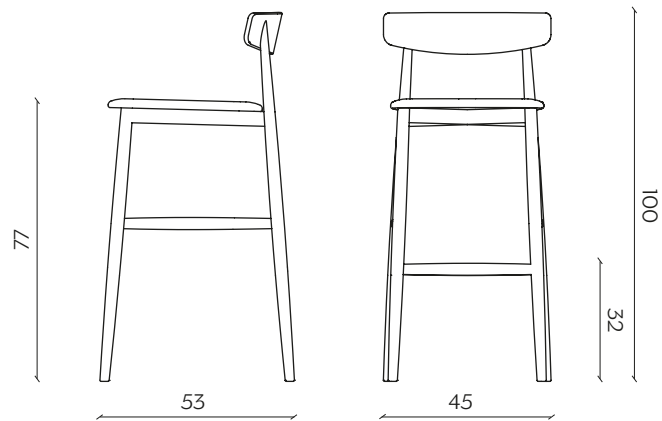

CLARETTA STOOL

by Florian Schmid

Dal carattere parigino e ispirata alla sedia da bistrot tradizionale, Claretta è una sedia snella e accuratamente pettinata. È semplice ma dai dettagli importanti: le gambe, tornite, incontrano con decisione lo schienale che si inclina leggermente verso l'alto per garantire il massimo comfort. Impilabile per cinque, è disponibile anche con braccioli e nella versione sgabello.

Parisian in character and drawing its inspiration from the traditional bistro chair, Claretta appears as a slender, impeccably groomed seat. The design is simple yet sports essential details, such as the assertive way in which the turned legs join the backrest, which tilts out slightly towards the top to guarantee the utmost comfort. Stackable up to a height of five, it is also available with armrests and in a stool version.

DIMENSIONI | DIMENSIONS

lunghezza | width: 45 cm
larghezza | depth: 53 cm
altezza | height: 100 cm
altezza del sedile | seat height: 77 cm

lunghezza | width: 45 cm
larghezza | depth: 53 cm
altezza | height: 90 cm
altezza del sedile | seat height: 67 cm