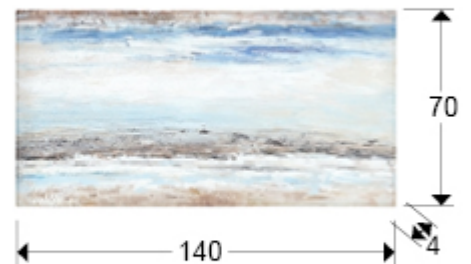

## Calma

338691

Quadri

·CALMA· Pittura acrilica su tela nuda.

### DIMENSIONI

Dimensioni: ↔ 140,0 ↓ 70,0 ↗ 4,0 cm  
Peso: 2,1 Kg