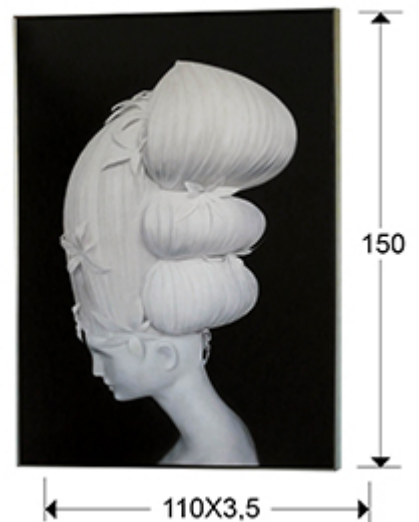

**Clio** 316872  
Quadri

Stampa su tela raffigurante volto di donna di profilo e con acconciatura elaborata. Cornice rifinita in color nero satinato e argento.

**INFORMAZIONI GENERALI**

Catalogo: M41 Mobiliario y Decoración  
Pagina: 65  
Codice EAN: 8435435326425  
Tipo: Quadri  
Collezione: Clio

**DIMENSIONI**

Dimensioni: ↔ 110,0 ↓ 150,0 ↘ 3,5 cm  
Peso: 4,1 Kg

**DIMENSIONI CON IMBALLAGGIO**

Peso: 7,0 Kg  
Volume: 0,1420m<sup>3</sup>  
Dimensioni: ↔ 115,0 ↓ 154,0 ↘ 8,0 cm

**INFORMAZIONI AGGIUNTIVE**