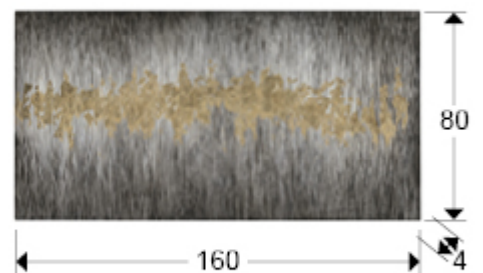

Sendero

285179

Quadri

.SENDERO- Pittura acrilica con parti in lamina D'ORO, su tela nuda.

INFORMAZIONI GENERALI

Catalogo: M41 Mobiliario y Decoración
Pagina: 35
Codice EAN: 8435435331474
Tipo: Quadri
Collezione: Sendero

DIMENSIONI

Dimensioni: ↔ 160,0 ↓ 80,0 ↗ 4,0 cm
Peso: 2,2 Kg

DIMENSIONI CON IMBALLAGGIO

Peso: 4,2 Kg
Volume: 0,0860m³
Dimensioni: ↔ 166,0 ↓ 86,0 ↗ 6,0 cm

INFORMAZIONI AGGIUNTIVE

Materiale: Acrylic painting on canvas