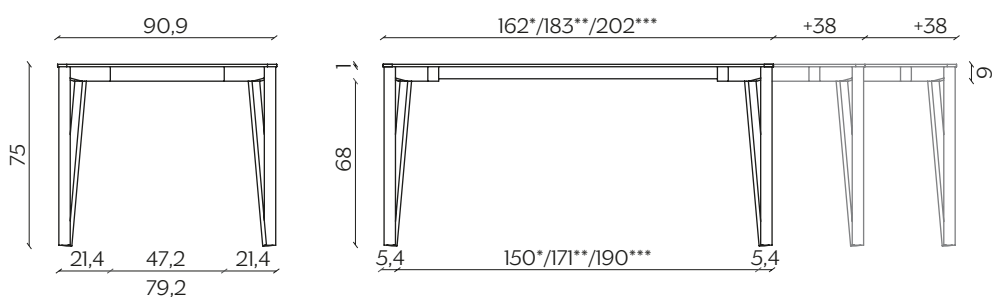

DIMENSIONI | DIMENSIONS

*lunghezza | width: 162 cm
larghezza | depth: 90,9 cm
altezza | height: 75 cm

**lunghezza | width: 183 cm
larghezza | depth: 90,9 cm
altezza | height: 75 cm

***lunghezza | width: 202 cm
larghezza | depth: 90,9 cm
altezza | height: 75 cm

DIMENSIONI | DIMENSIONS

*lunghezza | width: 162 - 200 - 238 cm
larghezza | depth: 90,9 cm
altezza | height: 75 cm

**lunghezza | width: 183 - 221 - 259 cm
larghezza | depth: 90,9 cm
altezza | height: 75 cm

***lunghezza | width: 202 - 240 - 278 cm
larghezza | depth: 90,9 cm
altezza | height: 75 cm

AMBIENTE | ENVIRONMENT

interno | indoor

DOWNLOAD | DOWNLOADS

la guida Cura e Manutenzione è disponibile su miniforms.com
Care and Maintenance guide is available at miniforms.com