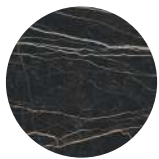

FINITURE | FINISHES

PIANO | TOP

Legno | Wood

Rovere
Fiammato
Flamed Oak

Frassino Nero
Black Ash

Noce Canaletto
Canaletto
Walnut

Gres Porcellanato | Porcelain Stoneware (Ceramic)

Statuario Bianco
Statuario White

Thundernight
Thundernight

Étoile Cris
Étoile Cris

Emperador
Emperador

Fenix

Bianco Malè
White Malè

Grigio Efeso
Efeso Grey

Grigio Londra
London Gray

Nero
Black

BASE | BASE

Legno | Wood

Rovere
Fiammato
Flamed Oak

Anilina Nera
Black Aniline

Noce Canaletto
Canaletto
Walnut