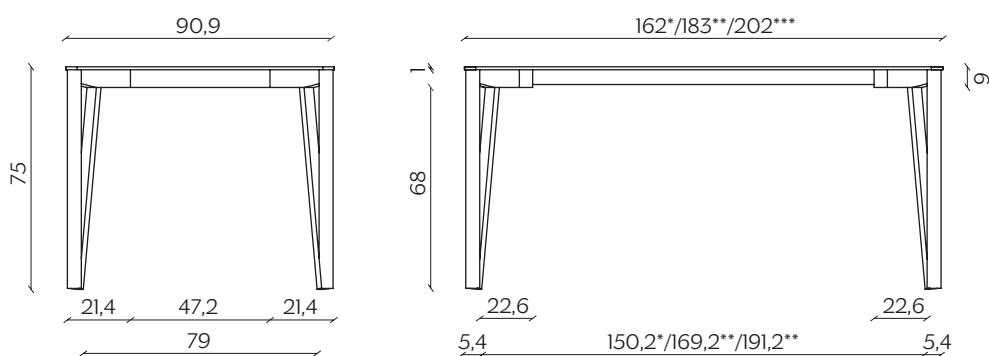

DIMENSIONI | DIMENSIONS

*lunghezza | width: 162 cm
larghezza | depth: 90,9 cm
altezza | height: 75 cm

**lunghezza | width: 183 cm
larghezza | depth: 90,9 cm
altezza | height: 75 cm

***lunghezza | width: 202 cm
larghezza | depth: 90,9 cm
altezza | height: 75 cm

DIMENSIONI | DIMENSIONS

*lunghezza | width: 162 - 200 - 238 cm
larghezza | depth: 90,9 cm
altezza | height: 75 cm

**lunghezza | width: 183 - 221 - 259 cm
larghezza | depth: 90,9 cm
altezza | height: 75 cm

***lunghezza | width: 202 - 240 - 278 cm
larghezza | depth: 90,9 cm
altezza | height: 75 cm

AMBIENTE | ENVIRONMENT

interno | indoor

DOWNLOAD | DOWNLOADS

la guida Cura e Manutenzione è disponibile su miniforms.com
Care and Maintenance guide is available at miniforms.com