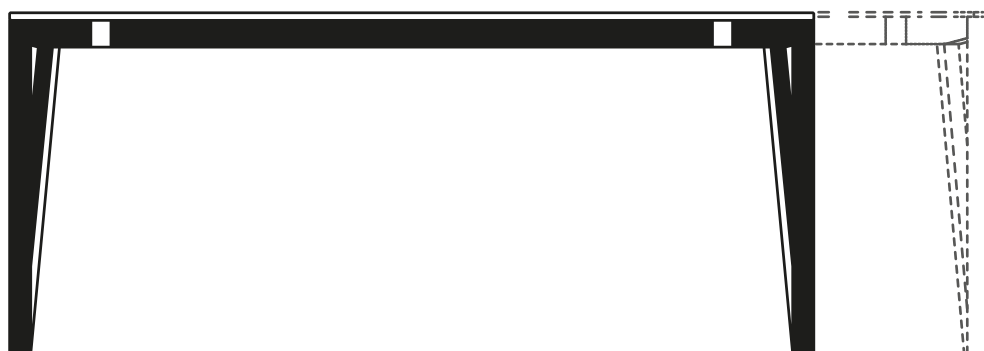

DIMENSIONI | DIMENSIONS

*lunghezza | width: 162 cm
larghezza | depth: 90,9 cm
altezza | height: 75 cm

**lunghezza | width: 183 cm
larghezza | depth: 90,9 cm
altezza | height: 75 cm

***lunghezza | width: 202 cm
larghezza | depth: 90,9 cm
altezza | height: 75 cm

Anilina Nera
Black Aniline

Noce Canaletto
Canaletto
Walnut

DECAPO EXTENDIBLE

by Francesco Beghetto

Decapo è un tavolo da pranzo allungabile o fisso, elegante, dal gusto minimalista e un po' orientale. Si caratterizza per i profili delle gambe, che assumono una piacevole e stretta forma a "V". Disponibile anche con il nuovo piano in fenix.

DIMENSIONI | DIMENSIONS

*lunghezza | width: 162 - 200 - 238 cm
larghezza | depth: 90,9 cm
altezza | height: 75 cm

**lunghezza | width: 183 - 221 - 259 cm
larghezza | depth: 90,9 cm
altezza | height: 75 cm