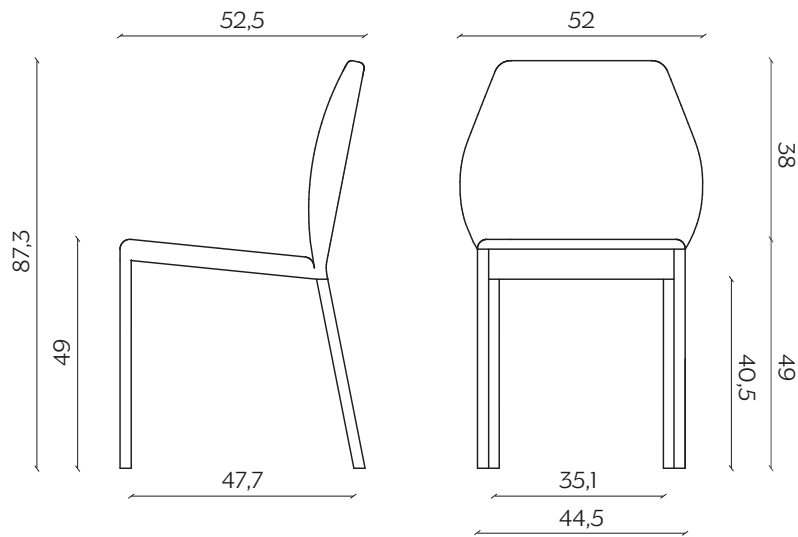

DIMENSIONI | DIMENSIONS

lunghezza | width: 52 cm

larghezza | depth: 52,5 cm

altezza | height: 87,3 cm

altezza del sedile | seat height: 49 cm

AMBIENTE | ENVIRONMENT

interno | indoor

DOWNLOAD | DOWNLOADS