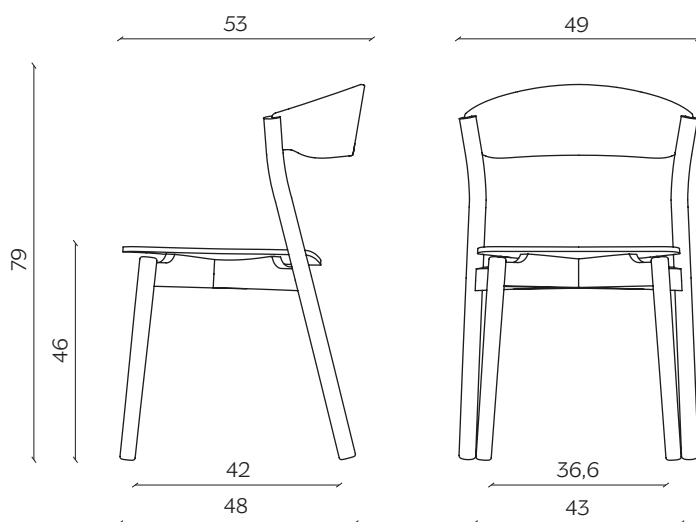

DIMENSIONI | DIMENSIONS

lunghezza | width: 53 cm

larghezza | depth: 49 cm

altezza | height: 79 cm

altezza del sedile | seat height: 46 cm

impilabilità | stackability: sì (X4) | yes (X4)

AMBIENTE | ENVIRONMENT